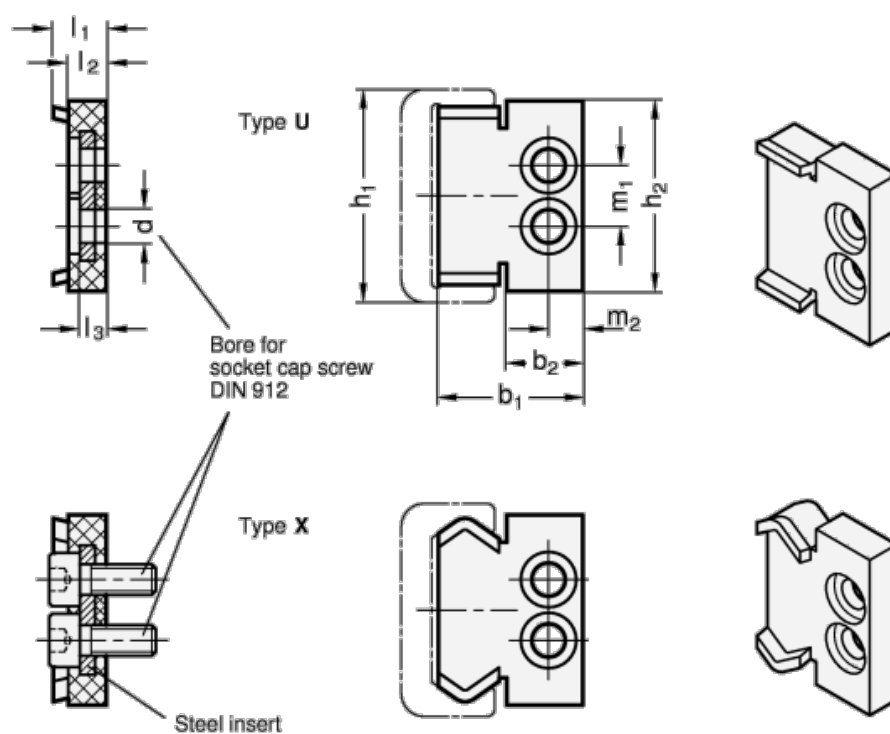

Varenummer: 20242843X  
 Beskrivelse: E+G kompakt endestykke GN 2428-43-X

## Mål

$b_1$	= 32.2	$m_2$	= 7.5
$d$	= M4	Vægt i (g)	= 16
$h_1$	= 43		
$h_2$	= 40		
$L_1$	= 7		
$L_2$	= 5		
$L_3$ max.	= 3.5		
$m_1$	= 12		